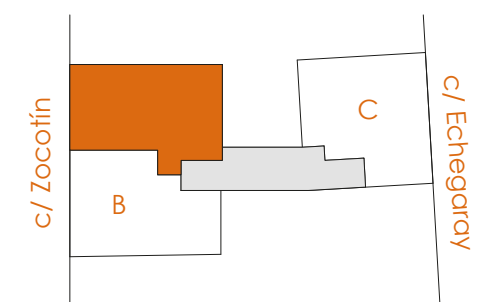

EMPLAZAMIENTO

DATOS DE VIVIENDA

PLANTA	1ª
VIVIENDA	A
ESCALA	1/50

SUPERFICIES DE VIVIENDA

SUP. ÚTIL INTERIOR	88.30 m²
SUP. ÚTIL EXTERIOR	22.45 m²
SUP. ÚTIL TOTAL	110.75 m²

COMERCIALIZA